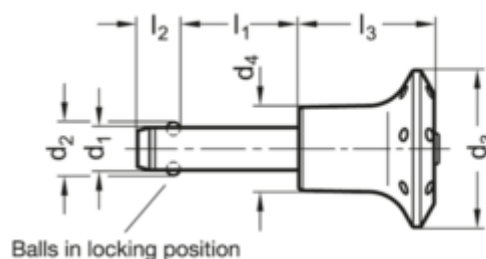

Varenummer: 201090694
 Beskrivelse: E+G
 Kuglepallås GN 113.6-12-80

Mål

Application example

d1 0.04/-0.08	= 12
d2	= 14.5
d3	= 42
d4	= 25
l1 +0.6	= 80
l2 ±1	= 10.6
l3 -0.2	= 39
Spændkraft (N)	= 144

Vægt i (g) = 148